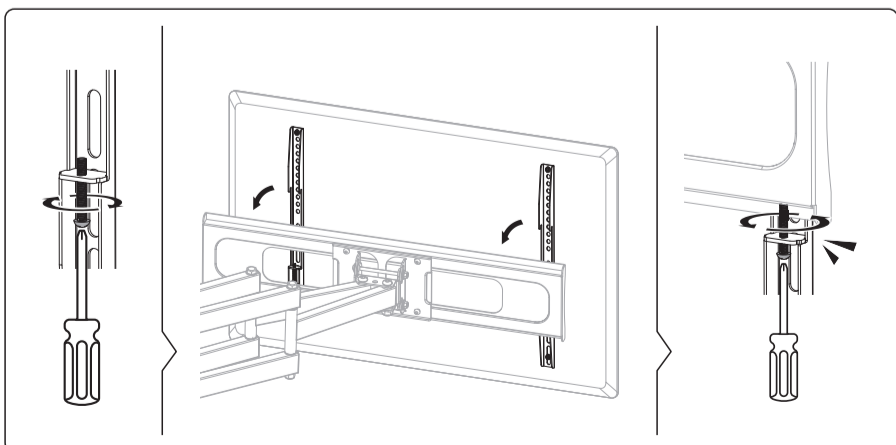

# TIGO ClearVision M325B

Kloubový držák na TV

TTM0486

VESA kompatibilní  
200x200 300x200 400x200  
300x300 400x300 400x400  
600x400

86"  
MAX  
ROVNÝ/ZAKŘIVENÝ

60kg  
Nosnost

3

4

**Poznámka:** Sklon a otočení držáku je možné upravit šrouby tak, jak je naznačeno na obrázcích.