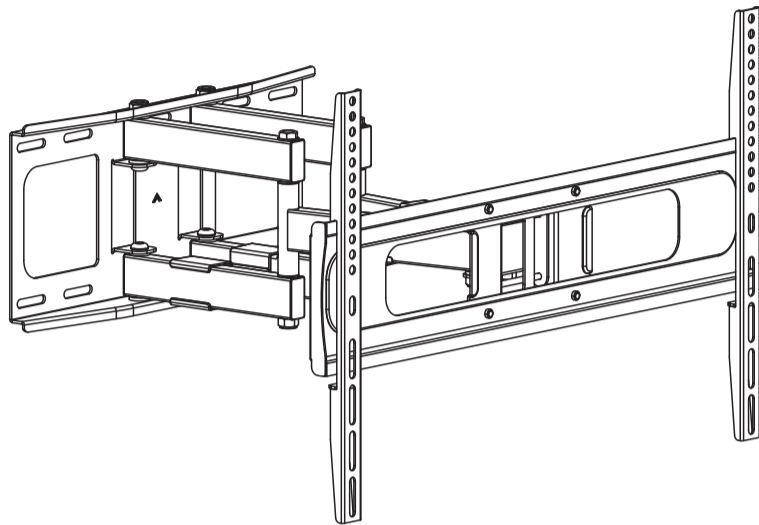

# TIGO ClearVision M325B

Kloubový držák na TV

TTM0486

VESA kompatibilní  
200x200 300x200 400x200  
300x300 400x300 400x400  
600x400

86"  
MAX  
ROVNÝ/ZAKŘIVENÝ

60kg  
Nosnost

3

4