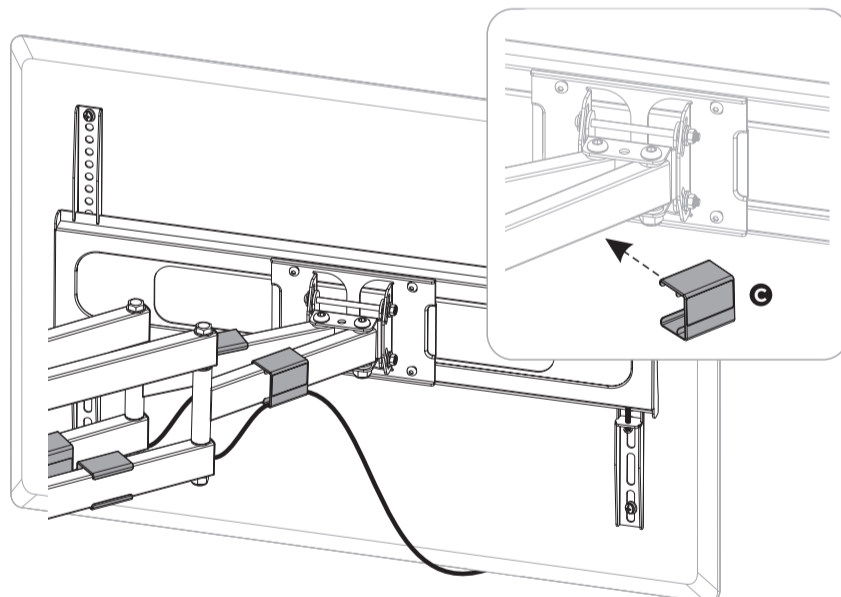

# TIGO ClearVision M325B

Kloubový držák na TV

TTM0486

VESA kompatibilní  
200x200 300x200 400x200  
300x300 400x300 400x400  
600x400

86"  
MAX  
ROVNÝ/ZAKŘIVENÝ

60kg  
Nosnost

3

4

**Poznámka:** Sklon a otočení držáku je možné upravit šrouby tak, jak je naznačeno na obrázcích.