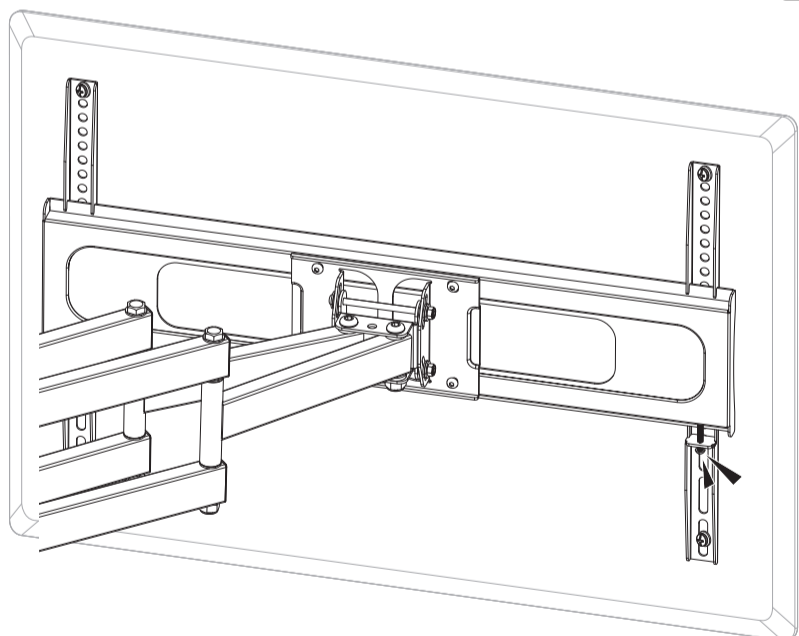

# TIGO ClearVision M325B

Kloubový držák na TV

TTM0486

VESA kompatibilní  
200x200 300x200 400x200  
300x300 400x300 400x400  
600x400

86"  
MAX  
ROVNÝ/ZAKŘIVENÝ

60kg  
Nosnost

3

4

**Poznámka:** Sklon a otočení držáku je možné upravit šrouby tak, jak je naznačeno na obrázcích.