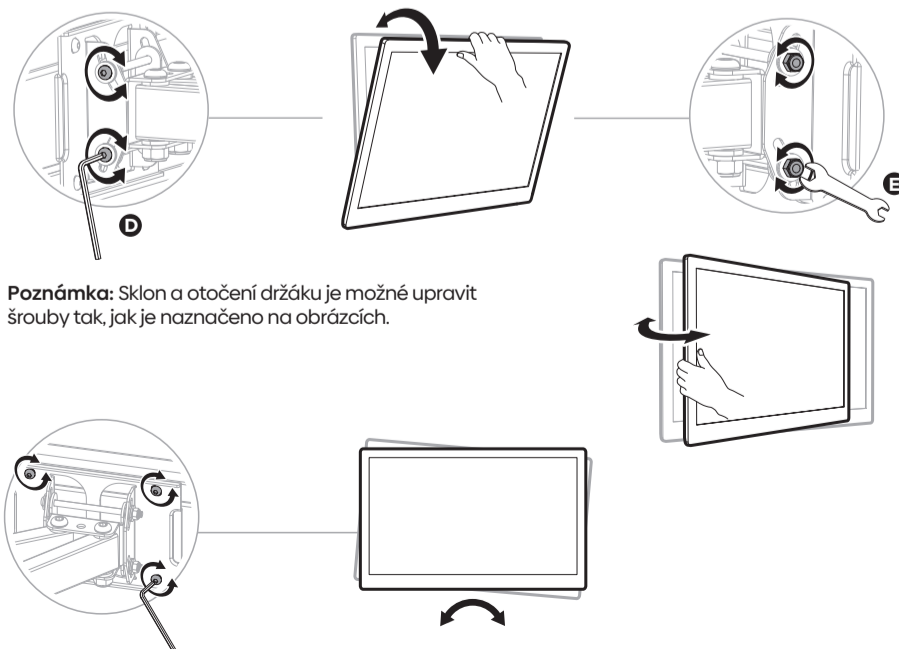

# TIGO ClearVision M325B

Kloubový držák na TV

TTM0486

VESA kompatibilní  
200x200 300x200 400x200  
300x300 400x300 400x400  
600x400

86"  
MAX  
ROVNÝ/ZAKŘIVENÝ

60kg  
Nosnost

3

4

**Poznámka:** Sklon a otočení držáku je možné upravit šrouby tak, jak je naznačeno na obrázcích.